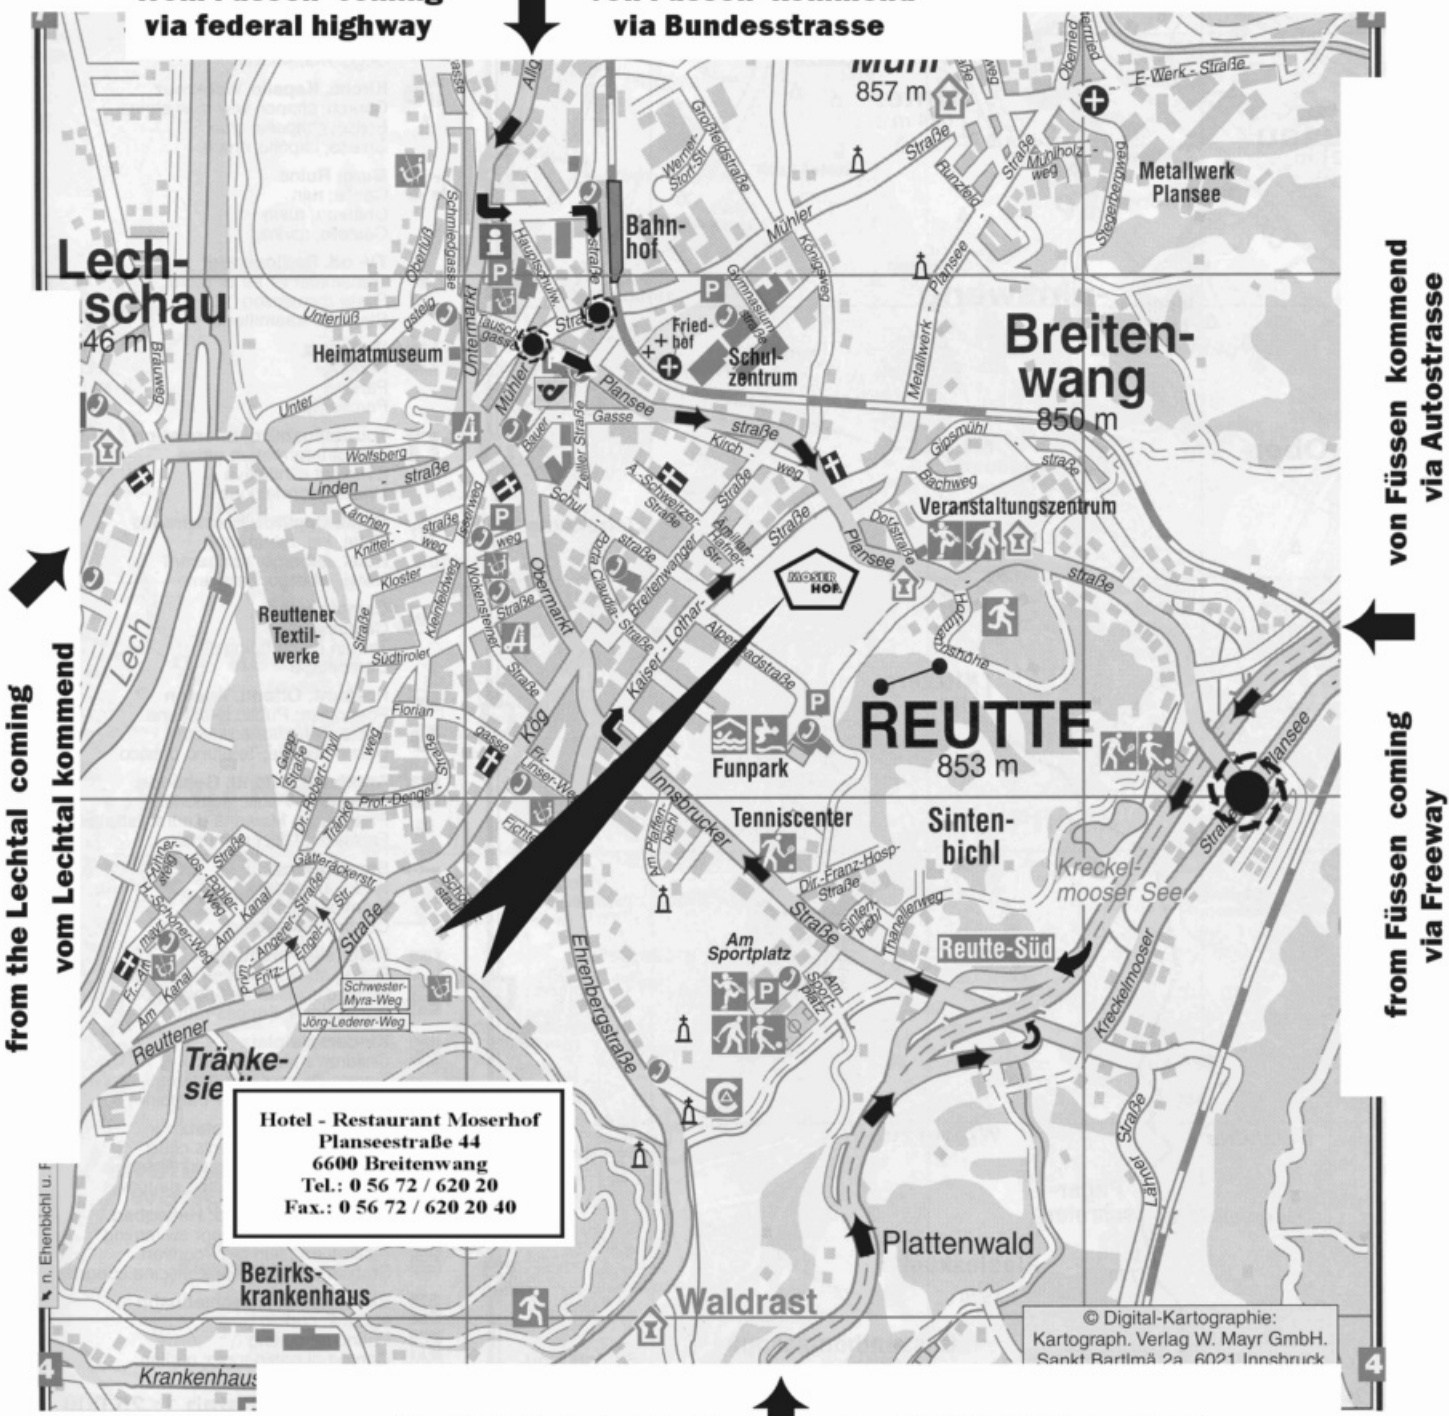

from Füssen coming
via federal highway

von Füssen kommend
via Bundesstrasse

from the Lechtal coming
vom Lechtal kommend

von Füssen kommend
via Autostrasse

from Füssen coming
via Freeway

Hotel - Restaurant Moserhof
 Planseestraße 44
 6600 Breitenwang
 Tel.: 0 56 72 / 620 20
 Fax.: 0 56 72 / 620 20 40

from Innsbruck coming

von Innsbruck kommend

© Digital-Kartographie:
 Kartograph. Verlag W. Mayr GmbH,
 Sankt Bartlmä 2a 6021 Innsbruck